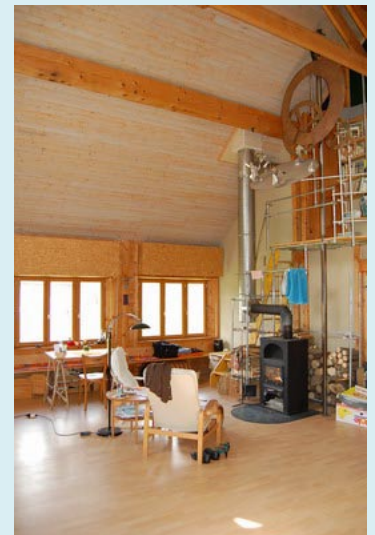

Atelier- / Wochenendhaus - Maison d'atelier / de weekend in Suarce / F

Hauptansicht

Hinterseite

Küche

Dusche

Atelier/Wohnraum mit Treppe, welche zu kleiner Galerie und Dachraum im 1. Stock führt.

Dachraum im 1. Stock